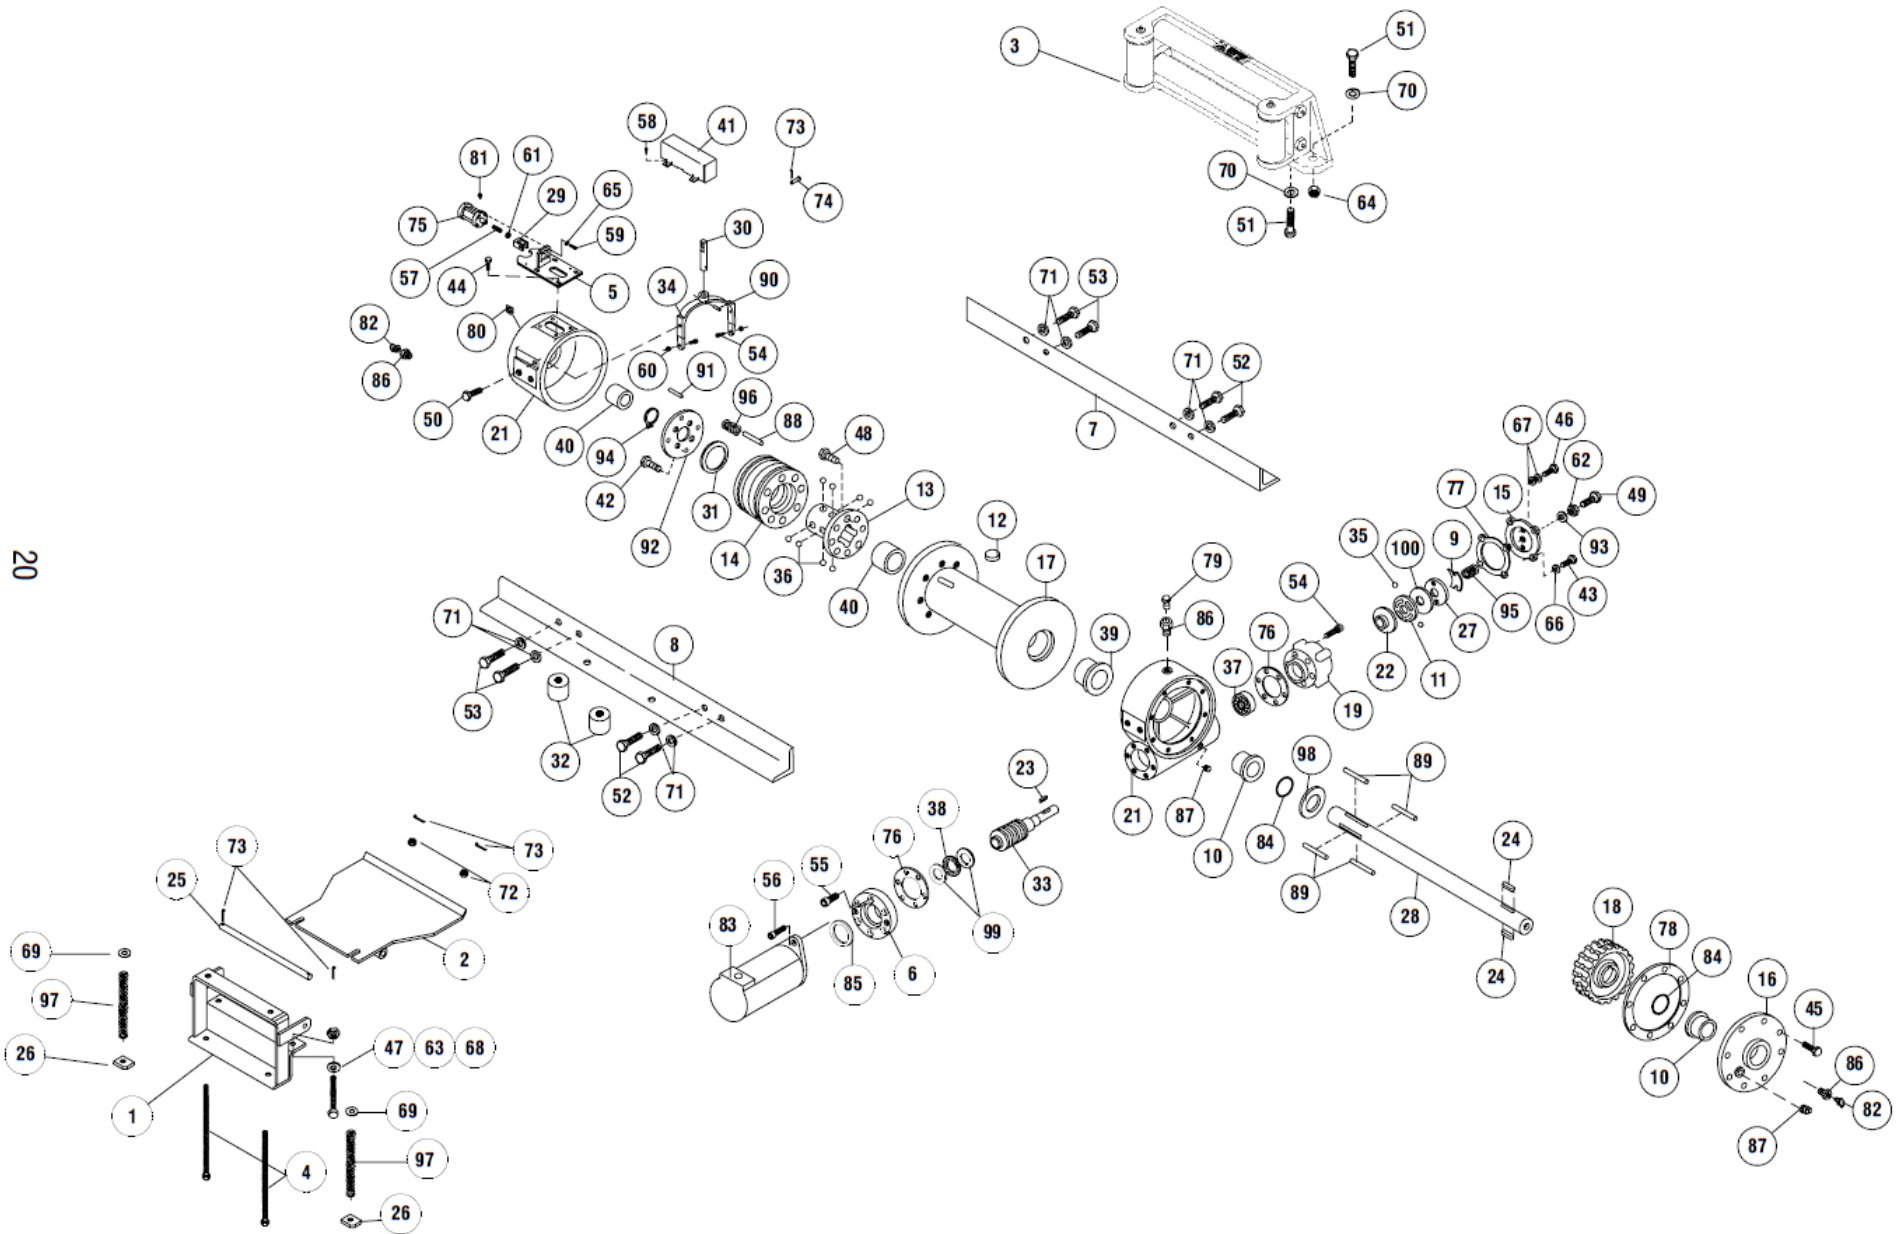

Ramsey H800 20000 lb

20

Ramsey H800 20000 lb

Item No.	Qty.	Part No.	Description	Item No.	Qty.	Part No.	Description
1	1	204267	TENSIONER BRACKET ASSEMBLY	51	4	414665	CAPSCREW 5/8-11NC X 2 LG HX HD GR5
2	1	265018	TENSIONER PLATE ASSEMBLY	52	4	414751	CAPSCREW 3/4-10NC X 1-3/4 GR5 NYL PATCH
3	1	274010	ROLLER FAIRLEAD ASSEMBLY	53	4	414777	CAPSCREW 3/4-10NC X 1-3/4 GR5
4	2	299694	TENSIONER STUD ASSEMBLY	54	8	414897	CAPSCREW 3/8-16NC X 1 LG SOC HD
5	1	299695	AIR SHIFTER BRACKET ASSEMBLY	55	6	414913	CAPSCREW 3/8-16NC X 1 1/4 LG SOC HD
6	1	300063	ADAPTER	56	2	414952	CAPSCREW 1/2-13NC X 1 1/2 LG SOC HD Z/P
7	1	303112	ANGLE - ROLLER FAIRLEAD SIDE	57	1	416061	SETSCREW 3/8-24NF X 1-1/4 LG
8	1	303113	ANGLE - TENSIONER SIDE	58	4	416214	SCREW #10-32NF X 1/4 LG RD HD Z/P
9	1	306035	SPRING - FLAT	59	4	416262	SCREW #10-32NF X 3/4 LG HX SOC Z/P
10	2	308083	BUSHING	60	2	418035	NUT 3/8-16NC HX REG Z/P
11	1	314007	CAM PLATE	61	1	418041	NUT 3/8-24NF HX JAM
12	1	314010	CABLE ANCHOR	62	1	418067	NUT 1/2-20NF HX JAM
13	1	324151	CLUTCH	63	2	418069	NUT 1/2-13NC HX REG Z/P
14	1	324318	LOCKING RING	64	2	418080	NUT 5/8-11NC REG HX Z/P
15	1	328027	COVER - BRAKE	65	4	418141	LOCKWASHER #10 MED SECT Z/P
16	1	328122	COVER - GEAR HOUSING	66	4	418163	LOCKWASHER 5/16 MED SECT Z/P
17	1	332167	DRUM	67	4	418184	WASHER - FLAT 3/8 ALUM
18	1	334188	GEAR - R.H.	68	2	418217	LOCKWASHER 1/2 MED SECT
19	1	338221	HOUSING - BRAKE	69	2	418223	WASHER - FLAT 1/2 Z/P
20	1	338235	HOUSING - CLUTCH	70	4	418237	LOCKWASHER 5/8 MED SECT Z/P
21	1	338242	HOUSING - GEAR	71	8	418249	LOCKWASHER 3/4 MED SECT
22	1	340011	HUB - BRAKE	72	2	418436	NUT - 1/2-13NC HX SLOTTED Z/P
23	1	342053	KEY	73	5	424005	COTTER PIN
24	2	342153	KEY	74	1	424029	CLEVIS PIN
25	1	346044	PIVOT PIN	75	1	433016	AIR CYLINDER
26	1	350617	TENSIONER PLATE	76	2	442192	GASKET
27	1	352021	PLATE - RETAINER	77	1	442194	GASKET
28	1	357498	SHAFT - DRUM	78	1	442195	GASKET
29	1	358067	CLEVIS	79	1	456008	FITTING - RELIEF
30	1	358069	SHIFTER SHAFT	80	1	456031	FITTING - LUBE
31	1	362224	SPACER	81	1	456038	BREATHER VENT
32	2	362293	SPACER	82	2	456039	LUBE FITTING
33	1	368196	WORM R.H.	83	1	458048	MOTOR - HYD
34	1	370047	YOKE	84	2	462013	QUAD-RING
35	2	400007	BALL - BRAKE	85	1	462041	O RING
36	8	400011	BALL - CLUTCH	86	3	468002	REDUCER
37	1	402045	BEARING - BALL	87	2	468011	PIPE PLUG
38	1	402109	THRUST BEARING	88	4	470042	PIN - ROLL
39	1	412051	BUSHING	89	4	470044	PIN - DOWEL
40	2	412052	BUSHING	90	1	470045	PIN - ROLL
41	1	413074	COVER - AIR SHIFT	91	4	470056	PIN - ROLL
42	4	414038	CAPSCREW 1/4-20NC X 3/4 LG HX HD GR5	92	1	474030	PLATE - RETAINER
43	4	414111	CAPSCREW 5/16-18NC X 1 LG HX HD GR5	93	1	486076	THREAD SEAL
44	4	414126	CAPSCREW 5/16-18NC X 3/4 LG HX HD	94	1	490025	RING - RETAINER
45	8	414277	CAPSCREW 3/8-16NC X 1 LG HX HD GR5 NYL PATCH	95	1	494010	SPRING
46	2	414399	CAPSCREW 3/8-24NF X 1-1/4 LG ALL-THRD GR5	96	4	494069	SPRING
47	2	414545	CAPSCREW 1/2-13NC X 3 1/2 LG HX HD GR5	97	2	494109	SPRING - TENSIONER
48	8	414571	CAPSCREW 1/2-20NF X 1 LG HX HD GR5	98	1	518016	THRUST WASHER
49	1	414603	CAPSCREW 1/2-20NF X 1-3/4 LG ALL-THRD GR5	99	2	518036	THRUST WASHER
50	2	414619	CAPSCREW 1/2-13NC X 2-1/2 LG HX HD ALL-THRD ZP	100	1	530007	DISC - BRAKE