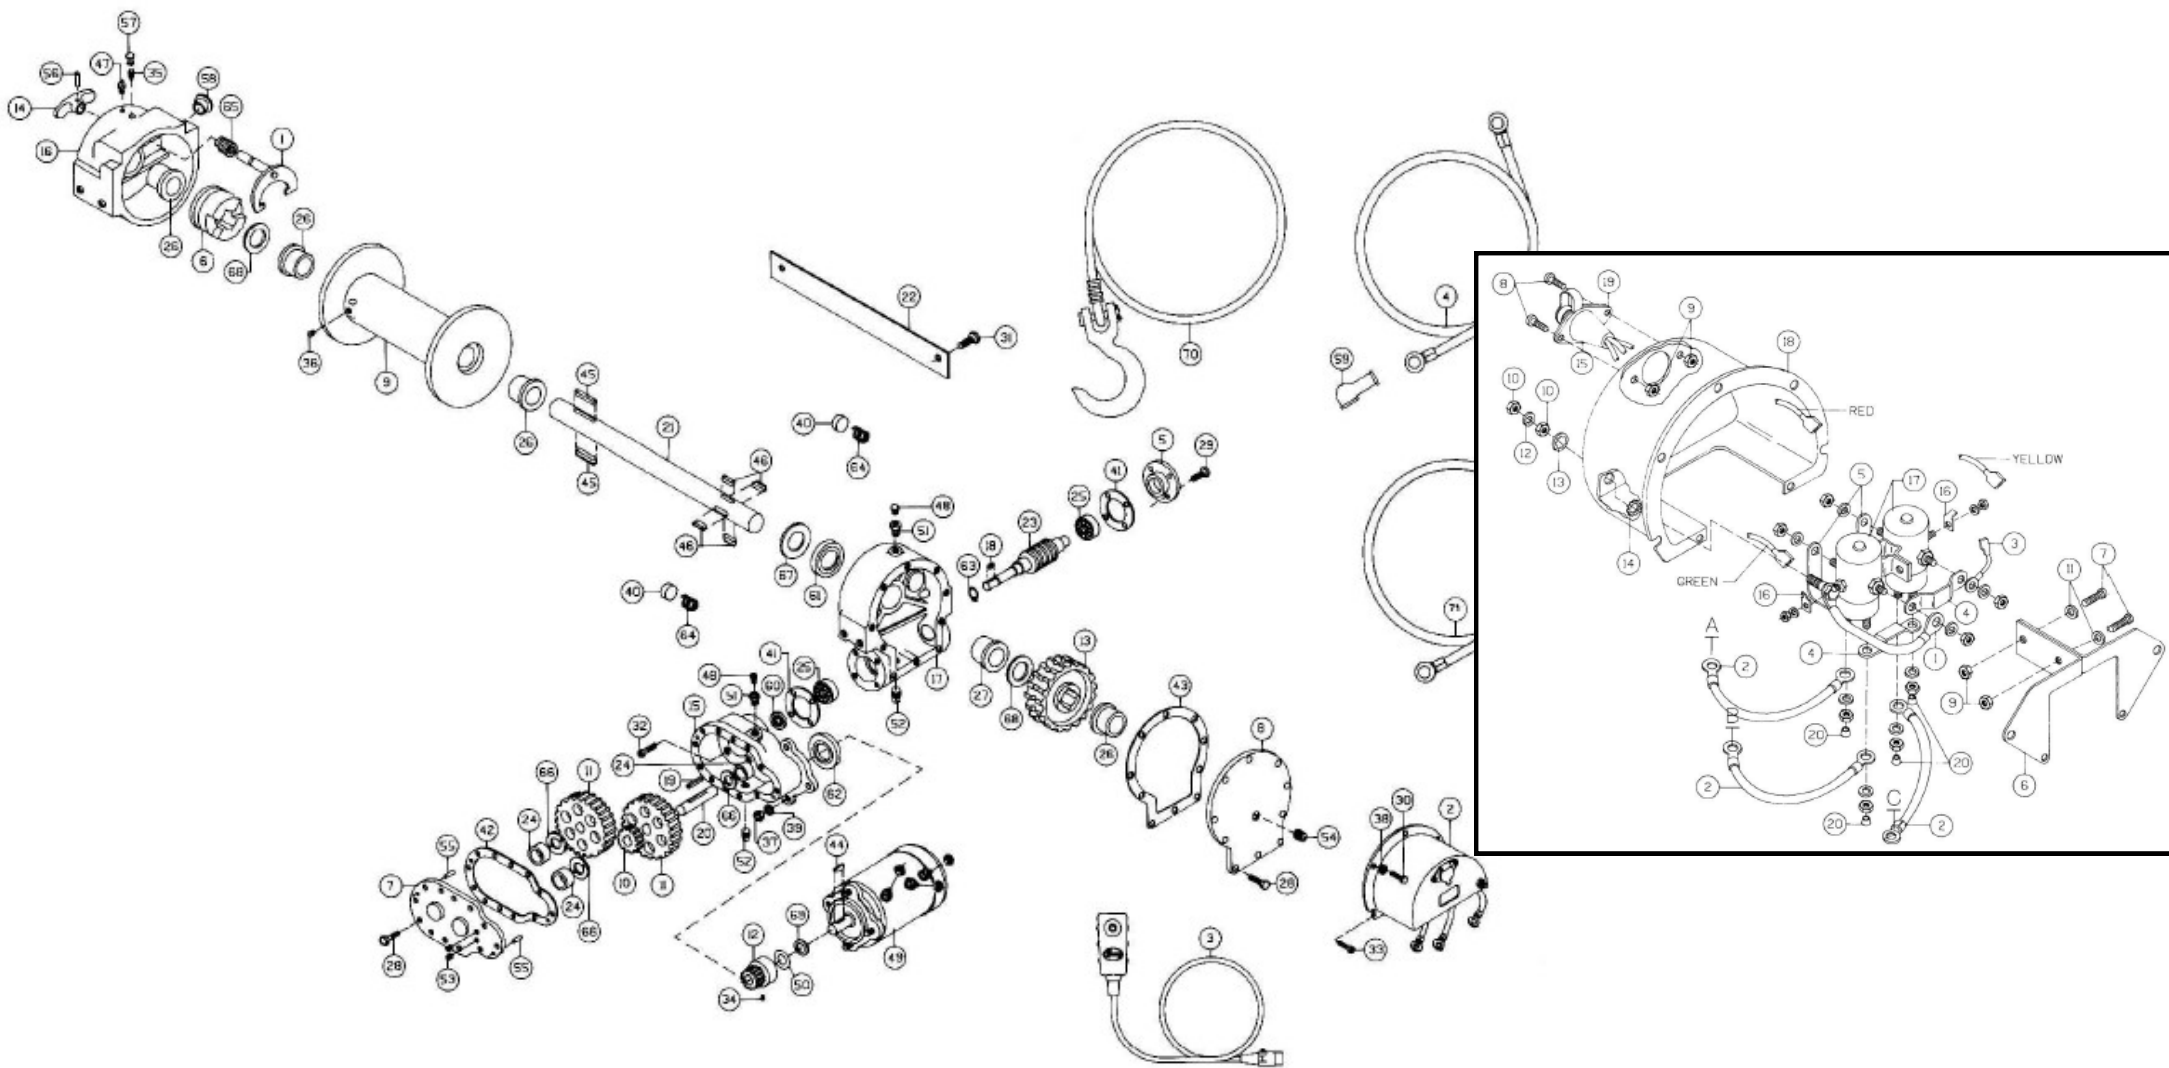

Ramsey RE12000

Ramsey RE12000

Winch parts

Item No.	Qty. Req'd	Part No.	Description
1	1	276056□	Shifter Assembly
2	1	278170	Solenoid Assembly
3	1	282001	Switch Assembly
4	1	289015	Battery Cable-Red
5	1	316083	Bearing Cap
6	1	324137	Jaw Clutch
7	1	328106	Cover-Spur Gear Hsg.
8	1	328134	Cover-Worm Gear Hsg.
9	1	332136	Cable Drum
	1	332105	Cable Drum (RE 12,000X)
10	1	334001	Idler Gear
11	2	334003	Spur Gear
12	1	334129	Pinion Gear
13	1	334161	Gear R.H.-60:1
14	1	336010	Handle
15	1	338203	Spur Gear Housing
16	1	338208	Clutch Housing
17	1	338281	Gear Housing
18	1	342023	Key
19	1	342033	Key
20	1	356901	Shaft-Spur
21	1	357480	Shaft-Drum
	1	357479	Shaft-Drum (RE 12,000X)
22	1	364029	Strap
	1	364017	Strap (RE 12,000X)
23	1	368001	Worm-R.H.-60:1
24	3	402001	Bearing-Needle
25	2	402002	Bearing-Ball
26	4	412003	Bushing
27	1	412045	Bushing
28	17	414038	Capscrew ¼-20NC x ½ Lg. Hx.Hd. Gr. 5
29	4	414045	Capscrew ¼-20NC x ½ Lg. Hx.Hd. Gr. 5
30	3	414059	Capscrew ¼-20NC x 1 Lg. Hx.Hd. C.P. Gr. 5
31	2	414279	Capscrew ¼-16NC x ½ Lg. Hx.Hd. Gr. 5
32	4	414845	Capscrew ¼-20NC x 1 Lg. Soc.Hd. Loc-Wel
33	2	414856	Capscrew ¼-20NC x ½ Lg. Soc.Hd. C.P.
34	1	416029	Setscrew ¼-20NC x ½ Lg. Soc.Hd.
35	1	416030	Setscrew ¼-20NC x ½ Lg. Soc.Hd. (Full Dog Pt.)